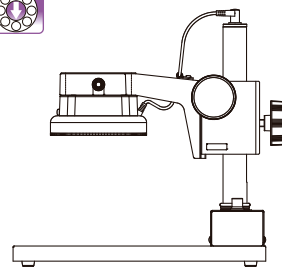

商品番号	MS3605	MS3606
商品名	NSW-620鏡体	NSWT-620鏡体
鏡体型式(視度調整機能付き)	双眼変倍	三眼変倍
総合倍率(実視野)	6x・20x(φ38mm・φ11.5mm)	
接眼レンズ	DSW10x(視野数23)	
対物レンズ	0.6x・2x	
作動距離(mm)	82.5	
重量(約kg)	1.2	1.3

DSZ/NSW

φ26.9ポールシリーズその他

双眼

MS3605 **NSW-620鏡体**

¥63,000- 総合倍率6倍・20倍

光路切り替えタイプ

三眼

MS3606 **NSWT-620鏡体**

¥83,000- 総合倍率6倍・20倍

MS3669 **PGスタンド**

¥67,000-

MS3519W **LWスタンド**