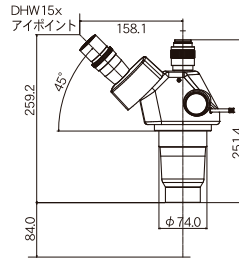

MS13605

SPZHTC-135鏡体

¥225,000-

総合倍率21倍~135倍