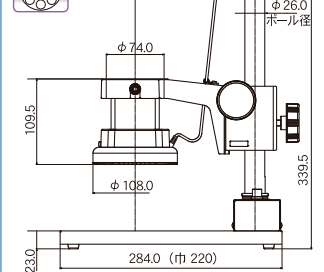

MS366926X

PGLL-260スタンド

¥71,000-

*PGLL-260はSPZHシリーズ専用のスタンドです。