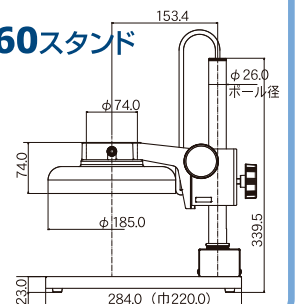

DSZ三眼ズームシステム

CSマウント
直付け三眼

接眼レンズとモニター
両方で同時観察

三眼 CCD

MS4604
DSZV-44鏡体

¥177,000- 総合倍率10倍~44倍

MS573926

ILM-260スタンド

¥95,000-

三眼

MS35891526

PF15-260スタンド

¥63,000-

三眼

商品番号	MS4604
商品名	DSZV-44 鏡体
鏡体型式	三眼ズーム
重量(約kg)	1.7

商品番号	MS573926	MS35891526
商品名	ILM-260 スタンド	PF15-260 スタンド
ベース W x D (mm)	220 x 284	220 x 284
重量(約kg)	3.8	4.0