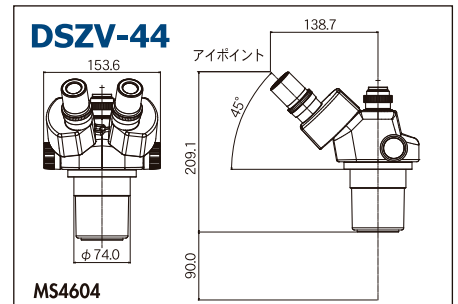

商品番号	MS4772	MS4712	MS4713	MS4662	MS454215	MS454315
商品名	DSZ-44FTP-GS	DSZ-44FTP	DSZT-44FTP	DSZ-44PG	DSZ-44T15	DSZT-44T15
鏡体型式(視度調整機能付き)	双眼ズーム	双眼ズーム	三眼ズーム	双眼ズーム	双眼ズーム	三眼ズーム
総合倍率(実視野)	10x~44x (φ23mm~φ5.2mm)					
接眼レンズ	DSW 10x(視野数23)					
対物レンズ	1x~4.4x (ズーム比4.4)					
作動距離(mm)	90					
観察可能高さ(mm)	178	178	124	41		
ステージプレート(mm)	φ100	φ100	208 x 217	φ80		
照明	LED調光	-	LED調光	15W丸型蛍光灯・50/60Hz切替式	100V 20Wタングステン球	
ベースW(mm) x D(mm)	180 x 266	180 x 266	220 x 284	160 x 219	160 x 219	
重量 鏡体/スタンド(約kg)	1.5 / 3.0	1.5 / 2.1	1.7 / 2.1	1.5 / 3.7	1.5 / 2.6	1.7 / 2.6