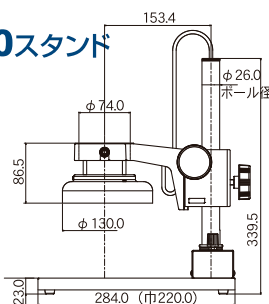

商品番号	MS4772	MS4712	MS4713	MS4662	MS454215	MS454315
商品名	DSZ-44FTP-GS	DSZ-44FTP	DSZT-44FTP	DSZ-44PG	DSZ-44T15	DSZT-44T15
鏡体型式(視度調整機能付き)	双眼ズーム	双眼ズーム	三眼ズーム	双眼ズーム	双眼ズーム	三眼ズーム
総合倍率(実視野)	10x~44x (φ23mm~φ5.2mm)					
接眼レンズ	DSW 10x(視野数23)					
対物レンズ	1x~4.4x (ズーム比4.4)					
作動距離(mm)	90					
観察可能高さ(mm)	178	178	124	41		
ステージプレート(mm)	φ100	φ100	208 x 217	φ80		
照明	LED調光	-	LED調光	15W丸型蛍光灯・50/60Hz切替式	100V 20Wタングステン球	
ベースW(mm) x D(mm)	180 x 266	180 x 266	220 x 284	160 x 219	160 x 219	
重量 鏡体/スタンド(約kg)	1.5 / 3.0	1.5 / 2.1	1.7 / 2.1	1.5 / 3.7	1.5 / 2.6	1.7 / 2.6

DSZ三眼ズームシステム

CSマウント
直付け三眼

接眼レンズとモニター
両方で同時観察

三眼 CCD

MS4604
DSZV-44鏡体

¥177,000- 総合倍率10倍~44倍

MS573926

ILM-260スタンド

¥95,000-

三眼

MS35891526

PF15-260スタンド

¥63,000-

三眼

商品番号	MS4604
商品名	DSZV-44 鏡体
鏡体型式	三眼ズーム
重量(約kg)	1.7

商品番号	MS573926	MS35891526
商品名	ILM-260 スタンド	PF15-260 スタンド
ベース W x D (mm)	220 x 284	220 x 284
重量(約kg)	3.8	4.0