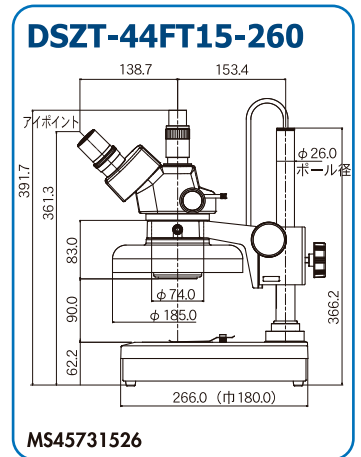

三眼は鏡体とスタンドの単体組合せでの販売になります。  
 ※P.9をご参照ください

**三眼** MS456326  
**DSZT-44SB-260**  
 ¥164,000-  
 総合倍率10倍~44倍

**双眼**  
 MS499226 **DSZ-44SB-GS-260**  
 ¥173,000- 総合倍率10倍~44倍

**三眼** MS45731526  
**DSZT-44FT15-260**  
 ¥189,000-  
 総合倍率10倍~44倍

**双眼**  
 MS45721526 **DSZ-44FT15-260**  
 ¥165,000- 総合倍率10倍~44倍

商品番号	MS473226	MS473326	MS45821526	MS45831526	MS455226	MS455326	MS499226	MS456226	MS456326	MS45721526	MS45731526
商品名	DSZ-44ILM-260	DSZT-44ILM-260	DSZ-44PF15-260	DSZT-44PF15-260	DSZ-44P-260	DSZT-44P-260	DSZ-44SB-GS-260	DSZ-44SB-260	DSZT-44SB-260	DSZ-44FT15-260	DSZT-44FT15-260
鏡体型式(視度調整機能付き)	双眼ズーム	三眼ズーム	双眼ズーム	三眼ズーム	双眼ズーム	三眼ズーム	双眼ズーム	双眼ズーム	三眼ズーム	双眼ズーム	三眼ズーム
総合倍率(実視野)	10x~44x (φ23mm~φ5.2mm)										
接眼レンズ	DSW10x(視野数23)										
対物レンズ	1x~4.4x (ズーム比4.4)										
作動距離(mm)	90										
観察可能高さ(mm)	191		191		178		178		178		178
ステージプレート(mm)	208 x 217		208 x 217		208 x 217		135 x 195		135 x 195		φ100
照明	落射	面発光LED調光	15W丸型蛍光灯・50/60Hz切換式		-		LED調光		-		15W丸型蛍光灯・50/60Hz切換式
透過	-	-	-	-	-	-	-	-	-	-	5W U型蛍光灯
ベースW(mm) x D(mm)	220 x 284		220 x 284		220 x 284		144 x 260		144 x 260		180 x 266
重量 鏡体/スタンド(約kg)	1.5 / 3.8	1.7 / 3.8	1.5 / 4.0	1.7 / 4.0	1.5 / 2.9	1.7 / 2.9	1.5 / 2.8	1.5 / 1.9	1.7 / 1.9	1.5 / 4.1	1.7 / 4.1